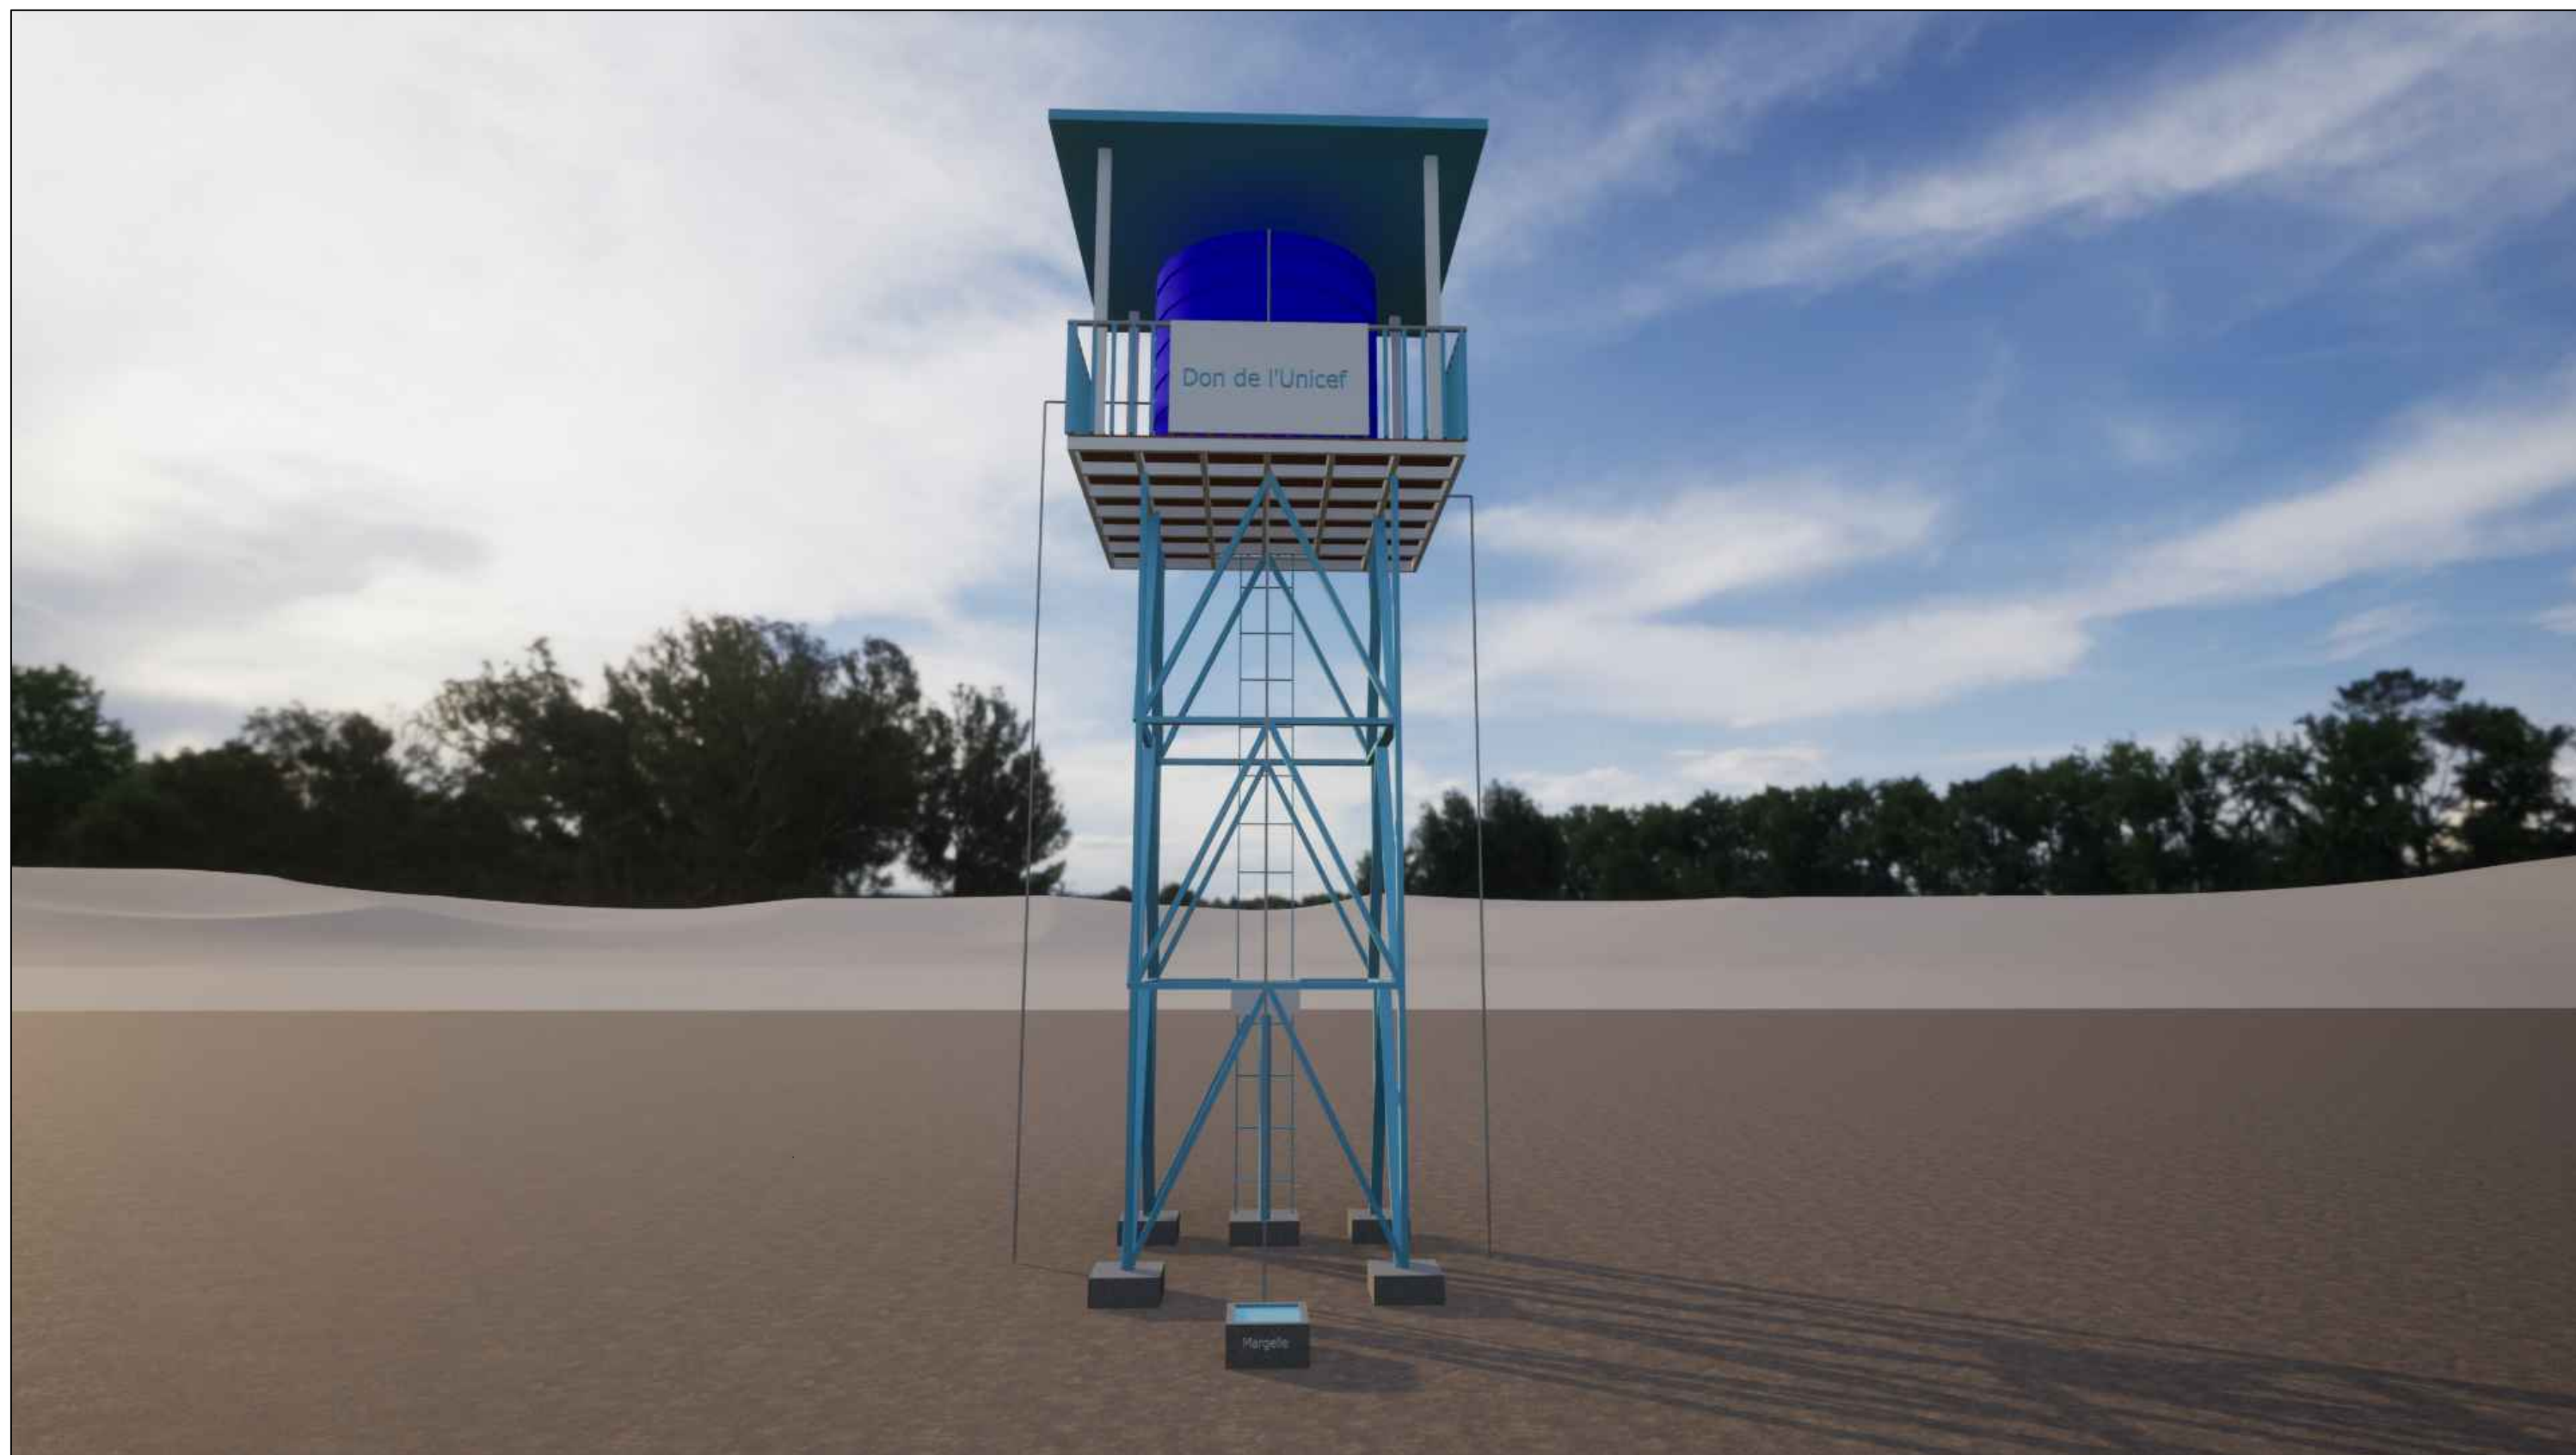

REPUBLIQUE DEMOCRATIQUE DU CONGO
TRAVAUX DE MISE EN OEUVRE DES POINTS D'EAUX
ETUDES ARCHITECTURALES : **SECTION WASH UNICEF GRAND KASAI**
MAITRE D'OUVRAGE : UNICEF Grand Kasai

VUE EN PERSPECTIVE

MARS 2025

VUE EN PERSPECTIVE

MARS 2025

Conception, Dessin et Présentation : Section Wash Unicef Grand Kasai

REPUBLIQUE DEMOCRATIQUE DU CONGO
 TRAVAUX DE MISE EN OEUVRE DES POINTS D'EAUX
 ETUDES ARCHITECTURALES : **SECTION WASH UNICEF GRAND KASAI**
 MAITRE D'OUVRAGE : UNICEF Grand Kasai