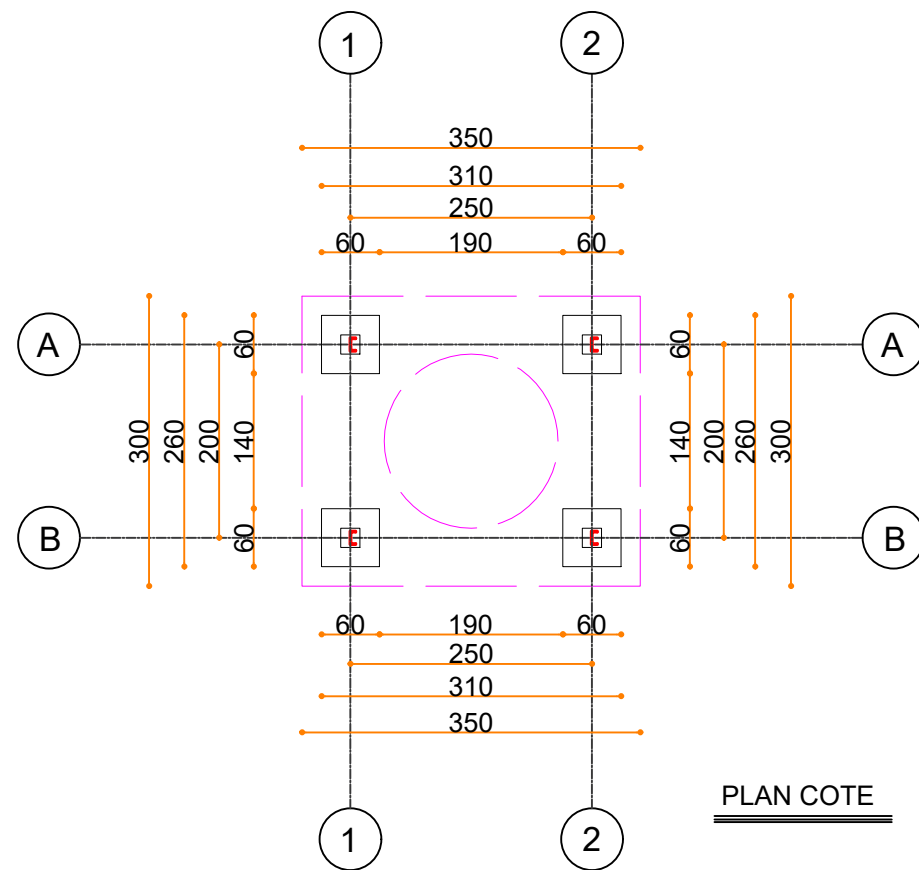

VUE DE FACE

MARS 2025

Conception, Dessin et Présentation : Section Wash Unicef Grand Kasai

REPUBLIQUE DEMOCRATIQUE DU CONGO
 TRAVAUX DE MISE EN OEUVRE DES POINTS D'EAUX
 ETUDES ARCHITECTURALES : **SECTION WASH UNICEF GRAND KASAI**
 MAITRE D'OUVRAGE : UNICEF Grand Kasai