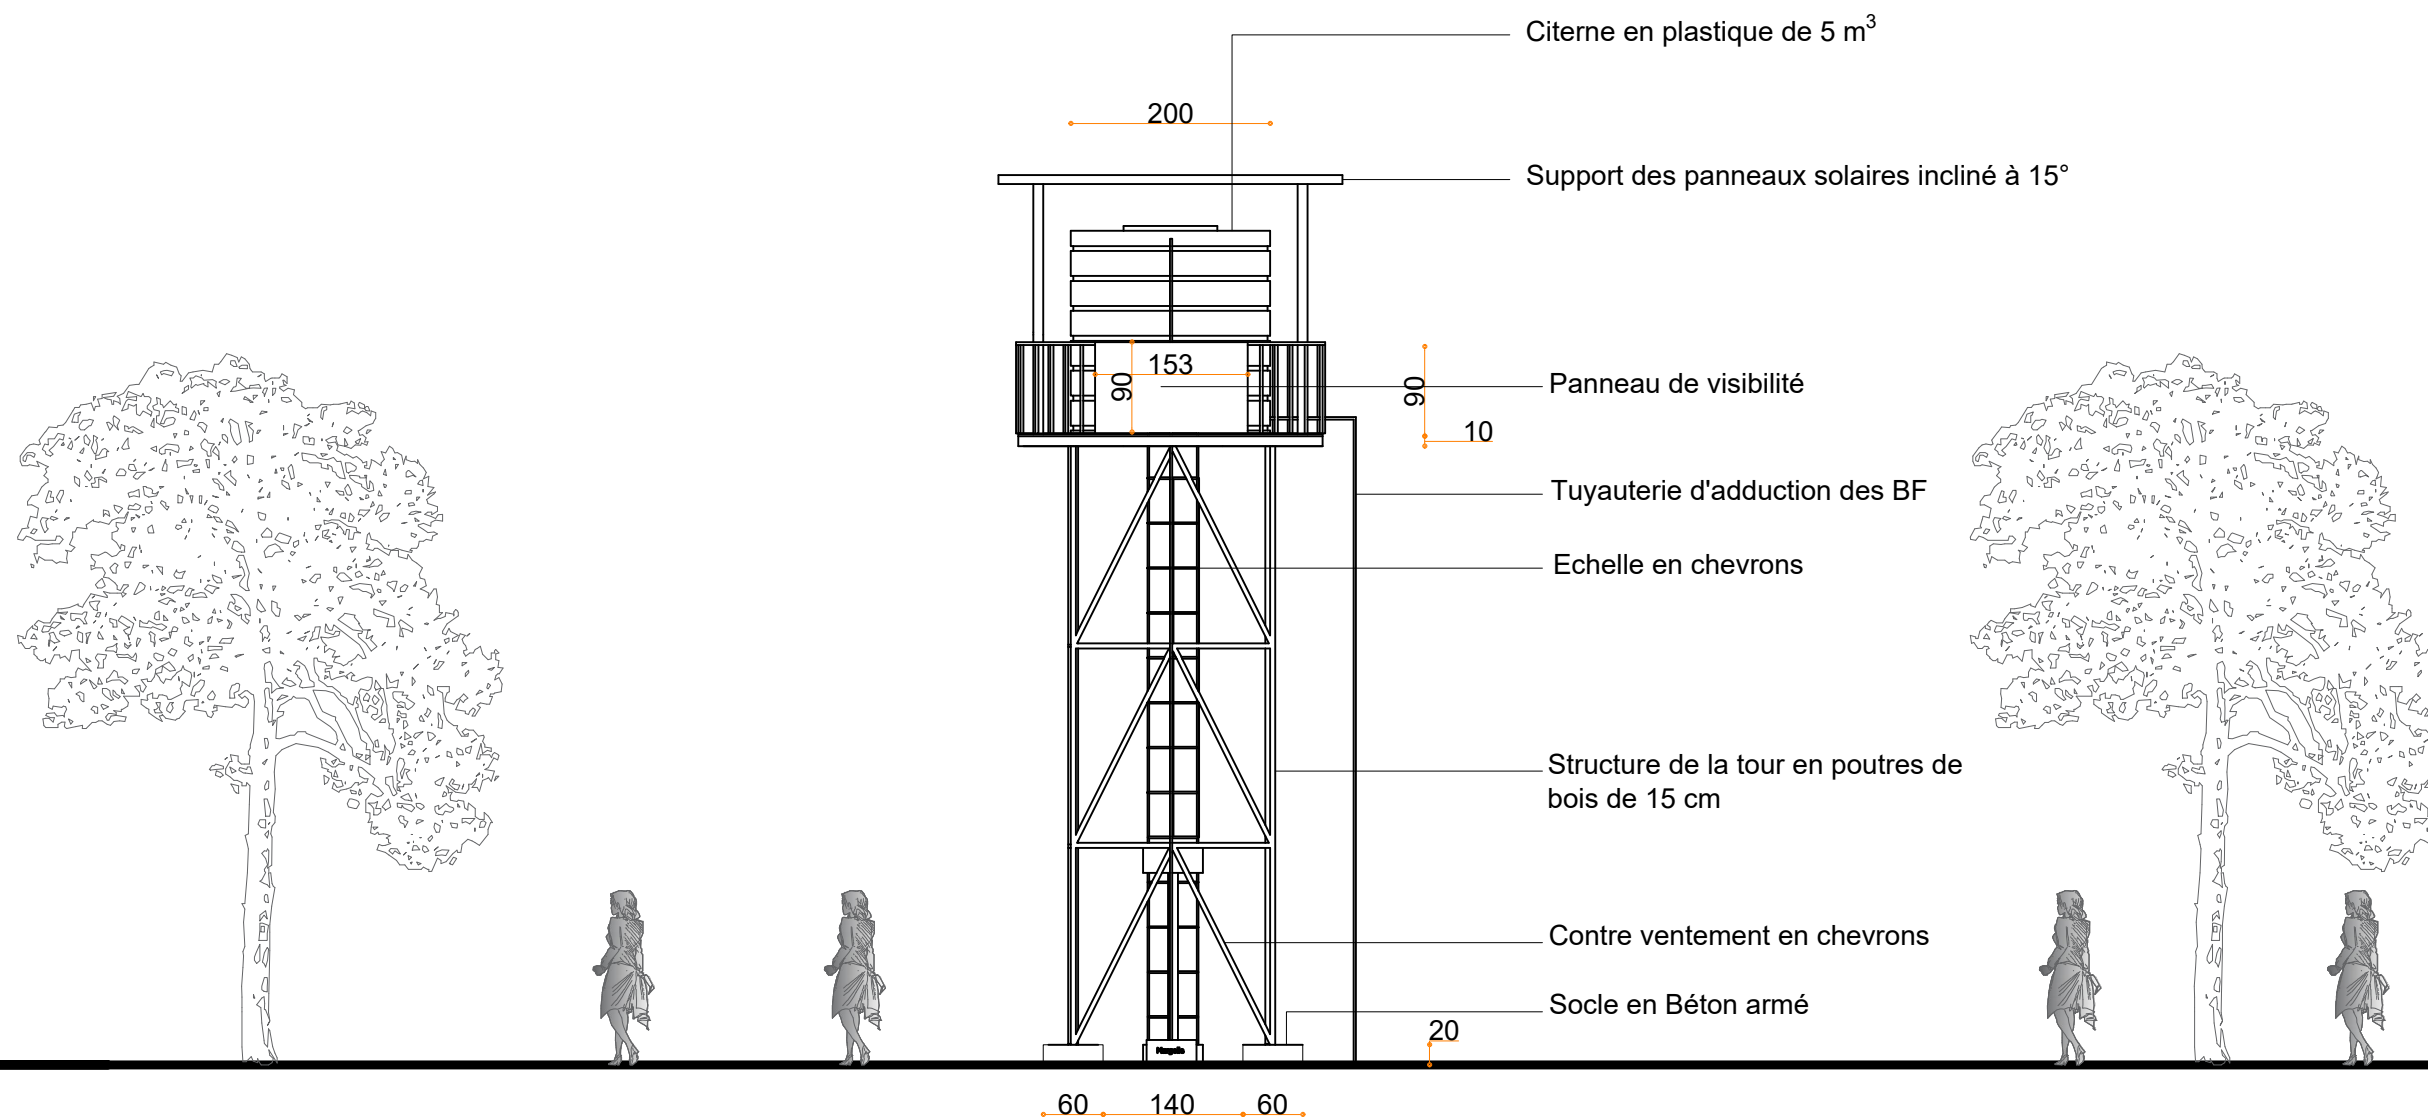

VUE EN PERSPECTIVE

MARS 2025

Conception, Dessin et Présentation : Section Wash Unicef Grand Kasai

REPUBLIQUE DEMOCRATIQUE DU CONGO
 TRAVAUX DE MISE EN OEUVRE DES POINTS D'EAUX
 ETUDES ARCHITECTURALES : **SECTION WASH UNICEF GRAND KASAI**
 MAITRE D'OUVRAGE : UNICEF Grand Kasai