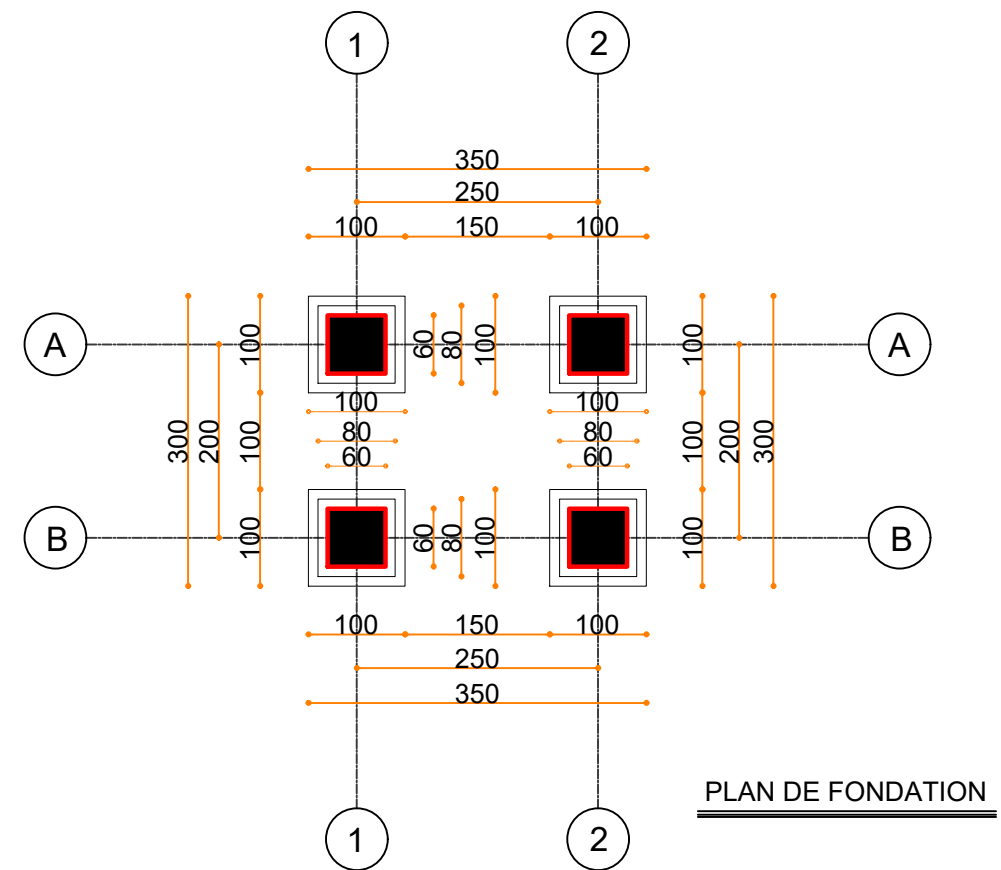

REPUBLIQUE DEMOCRATIQUE DU CONGO
TRAVAUX DE MISE EN OEUVRE DES POINTS D'EAUX
ETUDES ARCHITECTURALES : **SECTION WASH UNICEF GRAND KASAI**
MAITRE D'OUVRAGE : UNICEF Grand Kasai

VUES EN PLANS

MARS 2025

Conception, Dessin et Présentation : Section Wash Unicef Grand Kasai